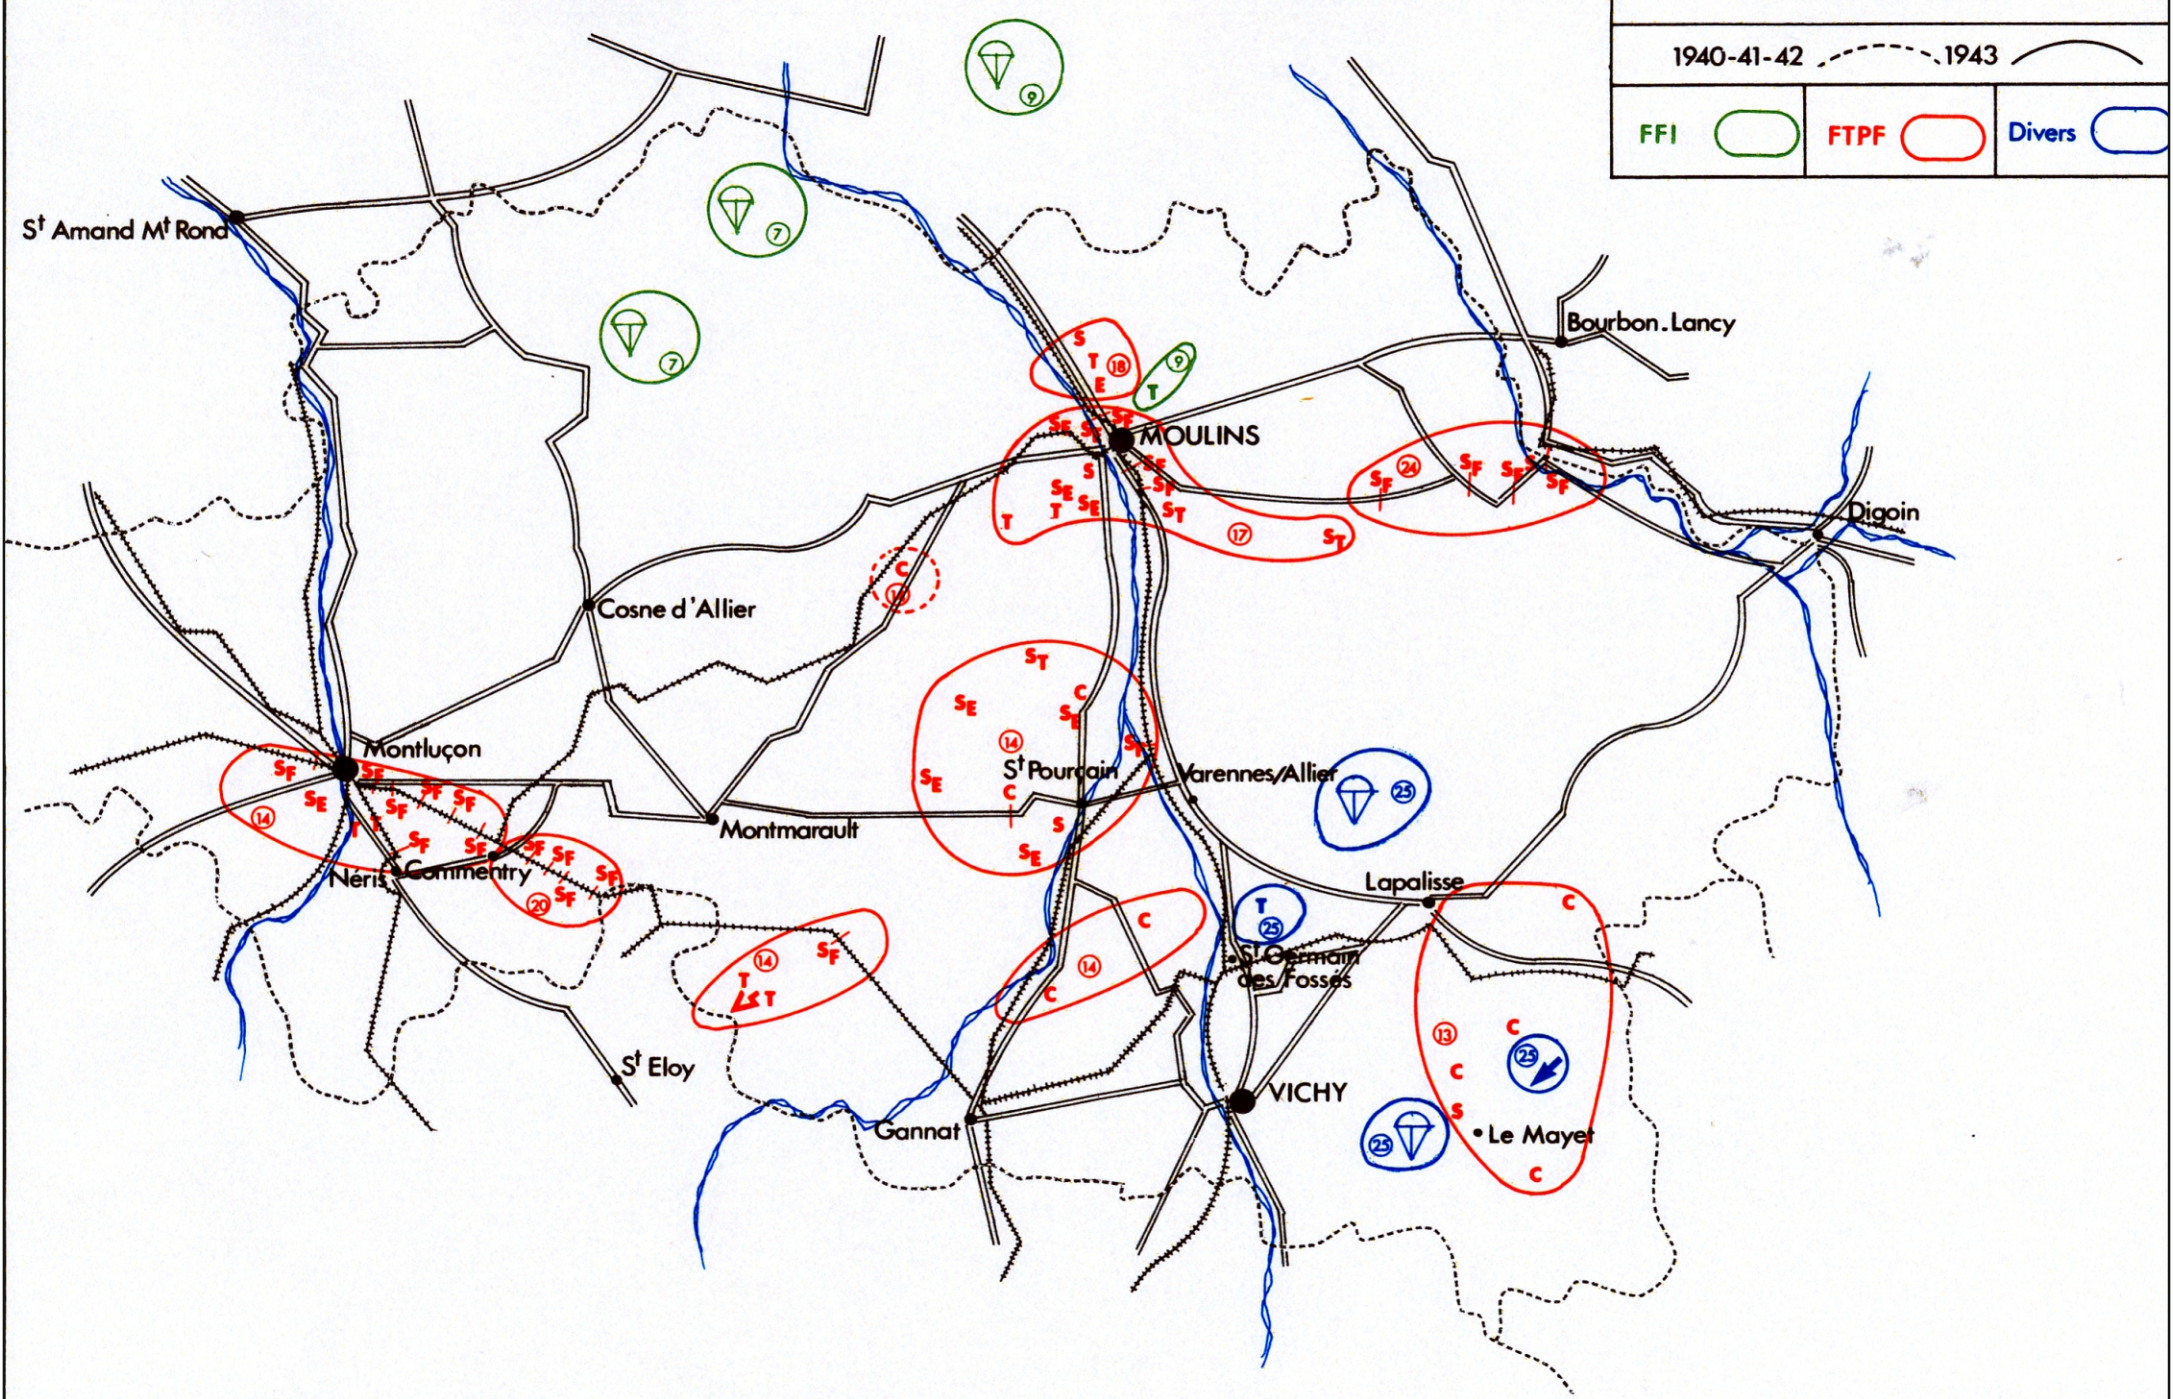

# ALLIER 1940-41-42 - 1943

1940-41-42  1943 

FFI 

FTPF 

Divers 

S<sup>t</sup> Amand M<sup>t</sup> Rond

Bourbon-Lancy

Digoin

MOULINS

Cosne d'Allier

Montluçon

S<sup>t</sup> Pourcain

Varennes/Allier

Montmarault

Neris Commentry

Lapalisse

S<sup>t</sup> Eloy

S<sup>t</sup> Germain des Fosses

VICHY

Gannat

Le Mayet